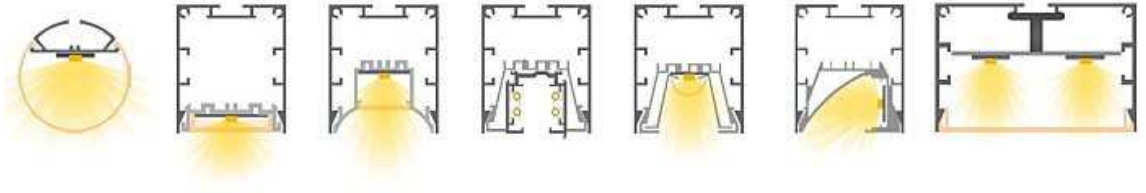

Leuchten 2	P8	P9	P10	P11	P12	P13	P14
Breite (mm)	Ø60	58	58	58	58	58	107
Höhe (mm)		68	68	68	68	68	68
Länge am Stück (m)	3	3.4	3.4	3.4	3.4	3.4	3.4
Silber eloxiert	●	●	●	●	●	●	●
Schwarz eloxiert		●	●	●	●	●	●
Weiss lackiert		●	●	●	●	●	●

Konfektionierung

Sie erhalten unsere Profile montagefertig konfektioniert:

- auf die richtige Länge geschnitten
- inklusive Abdeckungen, Endkappen und Befestigungsmaterial nach Wahl
- bestückt mit Highend-Strips nach Wahl
- inklusive Treiber/Controller passend zu Ihrer Steuerung