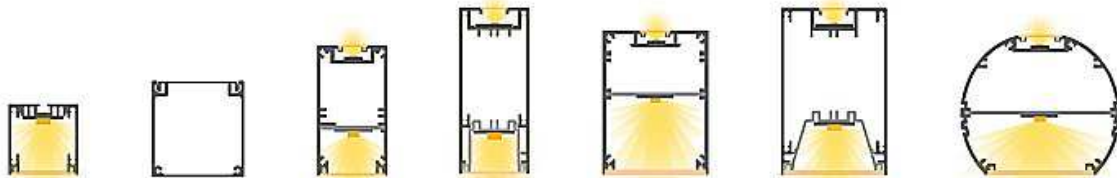

Leuchten 1

	P1	P2	P3	P4	P5	P6	P7
Breite (mm)	38	50	38	38	58	57.6	87
Höhe (mm)	38	52	70.1	90	78	90	75.31
Länge am Stück (m)	6	4	6	6	6	6	6
Silber eloxiert	●	●	●	●	●	●	●
Schwarz eloxiert	●		●	●	●	●	
Weiss lackiert	●		●	●	●	●