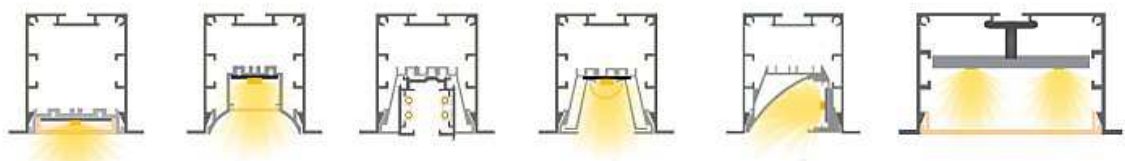

D7	D8	D9	D10	D11	D12
Breite (mm)	77	77	77	77	77	126
Höhe (mm)	68	68	68	68	68	68
Länge am Stück (m)	3.4	3.4	3.4	3.4	3.4	3.4
Silber eloxiert	●	●	●	●	●	●
Schwarz eloxiert	●	●	●	●	●	●
Weiss lackiert	●	●	●	●	●	●